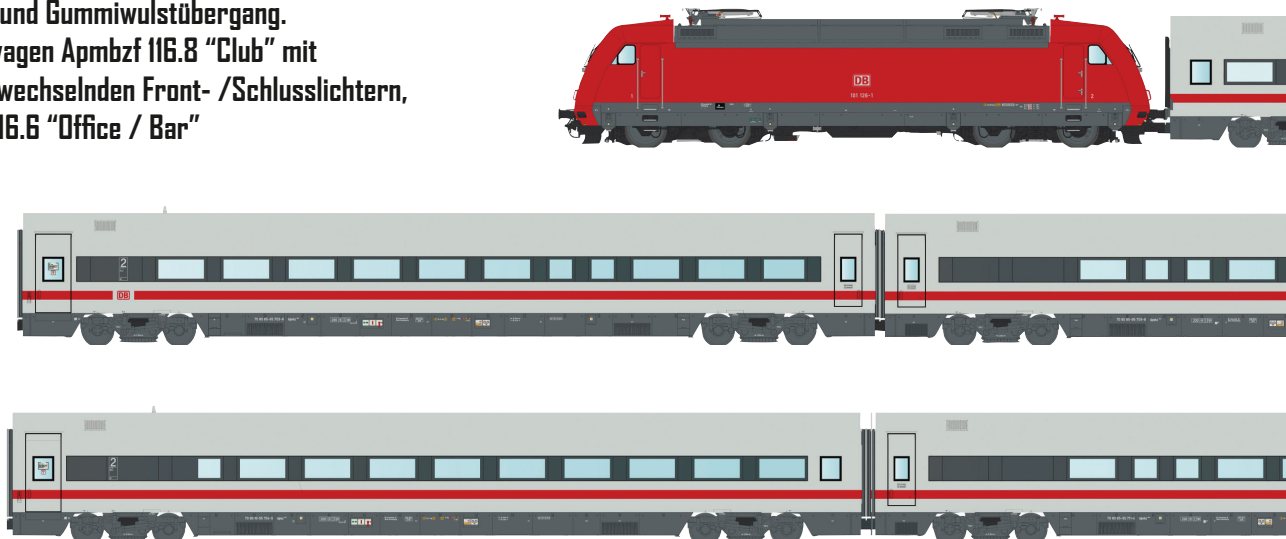

## *MetropolitaN ICE Berlin - Düsseldorf*

### **MW2406 DC / DC S / AC / AC S**

MET Set 1 mit Lok und 3 Wagen

Lok 101 Verkehrsrot mit Spezialkupplung an einem Ende.

Wagen 1 Endwagen Apmz 116.0 „Silence“ mit einseitig Puffern und Gummiwulstübergang.

Wagen 7 Steuerwagen Apmzf 116.8 „Club“ mit in Fahrtrichtung wechselnden Front- /Schlusslichtern,  
Wagen 3 Apmkz 116.6 „Office / Bar“

Alle Wagen inclusive Innenbeleuchtung

All cars with interior lighting